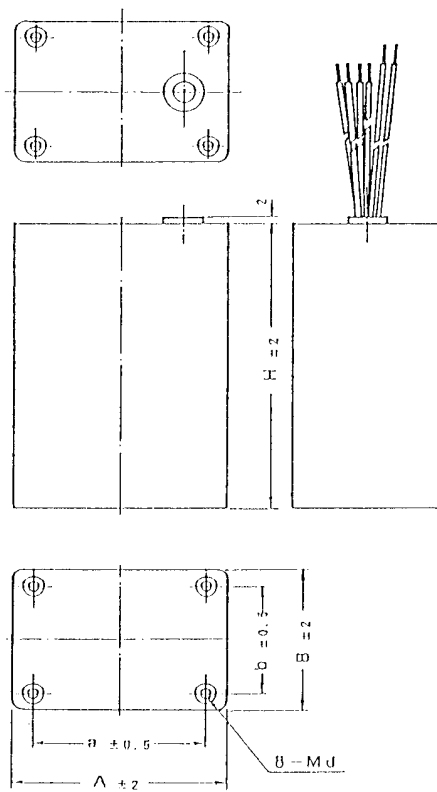

標準寸法図

(カットコアトランス, 半密閉型)

CD形はカットコアを用いて密閉ケースに収めたタイプです。E Iトランスに比較して小型軽量化され、損失及びリークageフラックスが大幅に減少されております。取付面は上下いづれも可能です。

形名	容量 VA	外形寸法			取付寸法		
		A	B	H	a	b	d
CD010	10	56.0	40.0	80.0	44.0	28.0	3.0
CD020	20	56.0	50.0	90.0	44.0	38.0	3.0
CD025	25	63.0	50.0	100.0	51.0	38.0	3.0
CD032	32	63.0	56.0	100.0	51.0	44.0	3.0
CD040	40	63.0	63.0	100.0	51.0	51.0	3.0
CD050	50	80.0	56.0	120.0	64.0	40.0	4.0
CD063	63	80.0	63.0	120.0	64.0	47.0	4.0
CD080	80	80.0	71.0	120.0	64.0	55.0	4.0
CD100	100	80.0	80.0	120.0	64.0	64.0	4.0
CD125	125	100.0	71.0	140.0	84.0	55.0	4.0
CD160	160	100.0	80.0	140.0	80.0	60.0	5.0
CD200	200	100.0	90.0	140.0	80.0	70.0	5.0
CD250	250	100.0	100.0	150.0	80.0	80.0	5.0
CD320	320	125.0	100.0	150.0	105.0	80.0	5.0
CD400	400	125.0	112.0	150.0	105.0	92.0	5.0
CD500	500	140.0	112.0	160.0	120.0	92.0	5.0
CD630	630	140.0	125.0	160.0	120.0	105.0	5.0
CD800	800	150.0	140.0	180.0	126.0	116.0	6.0
CD1000	1000	160.0	140.0	200.0	136.0	116.0	6.0